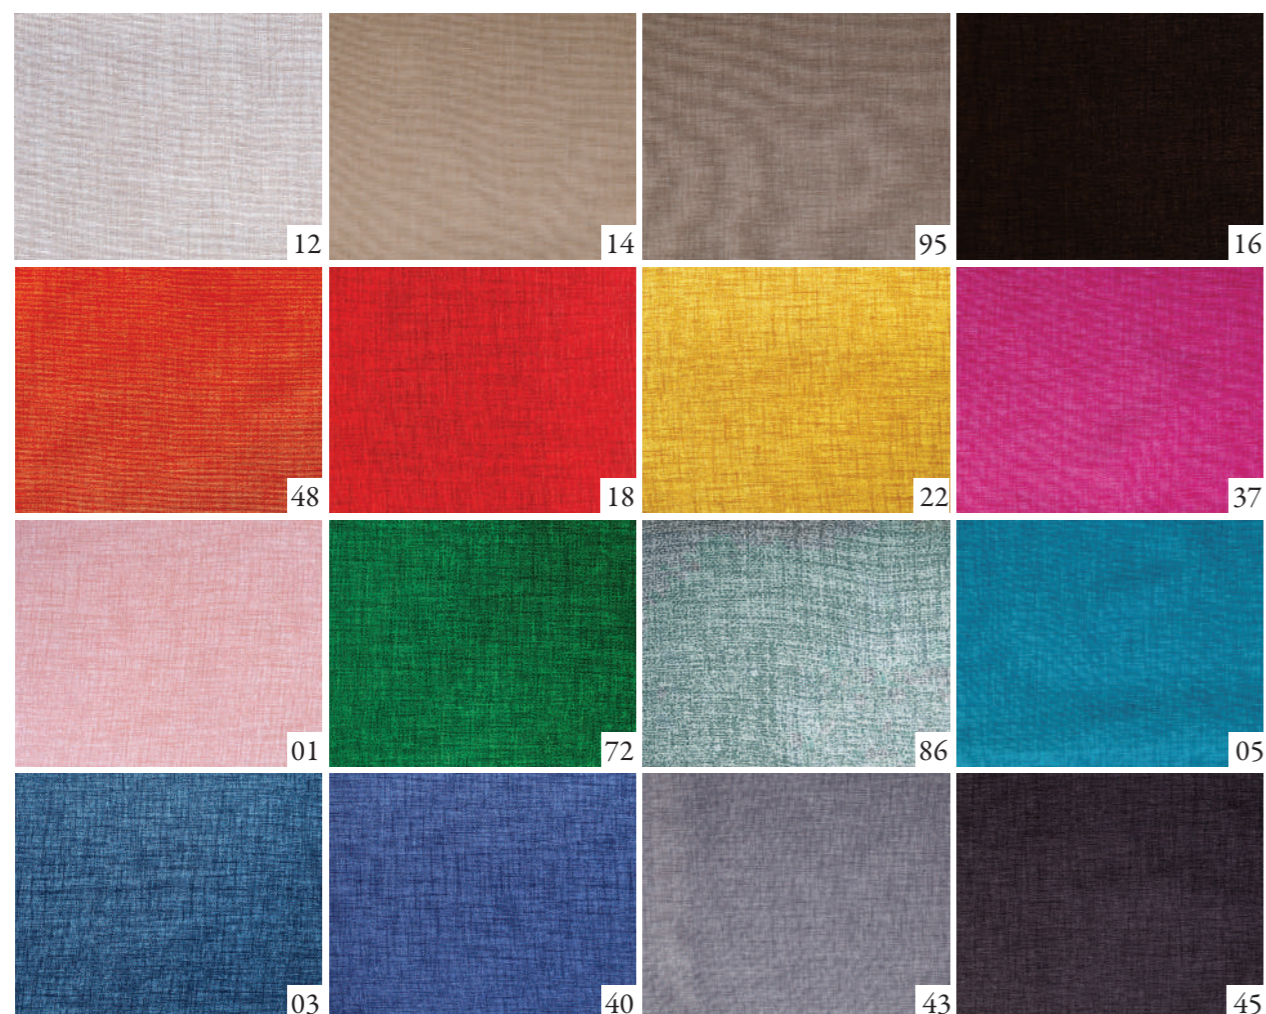

Manutenzione:

Colori disponibili:

# CUSCINO MILLECOLORI

— Tinta Unita, Prodotto in Italia

Misure cuscino: 45x45 cm  
60x60 cm

- Made in Italy
- Foderina con zip, vendibile separatamente o con imbottitura
- A scelta solo imbottitura
- Esterno: 80% cotone, 20% poliestere
- Imbottitura: 100% fibra anallergica