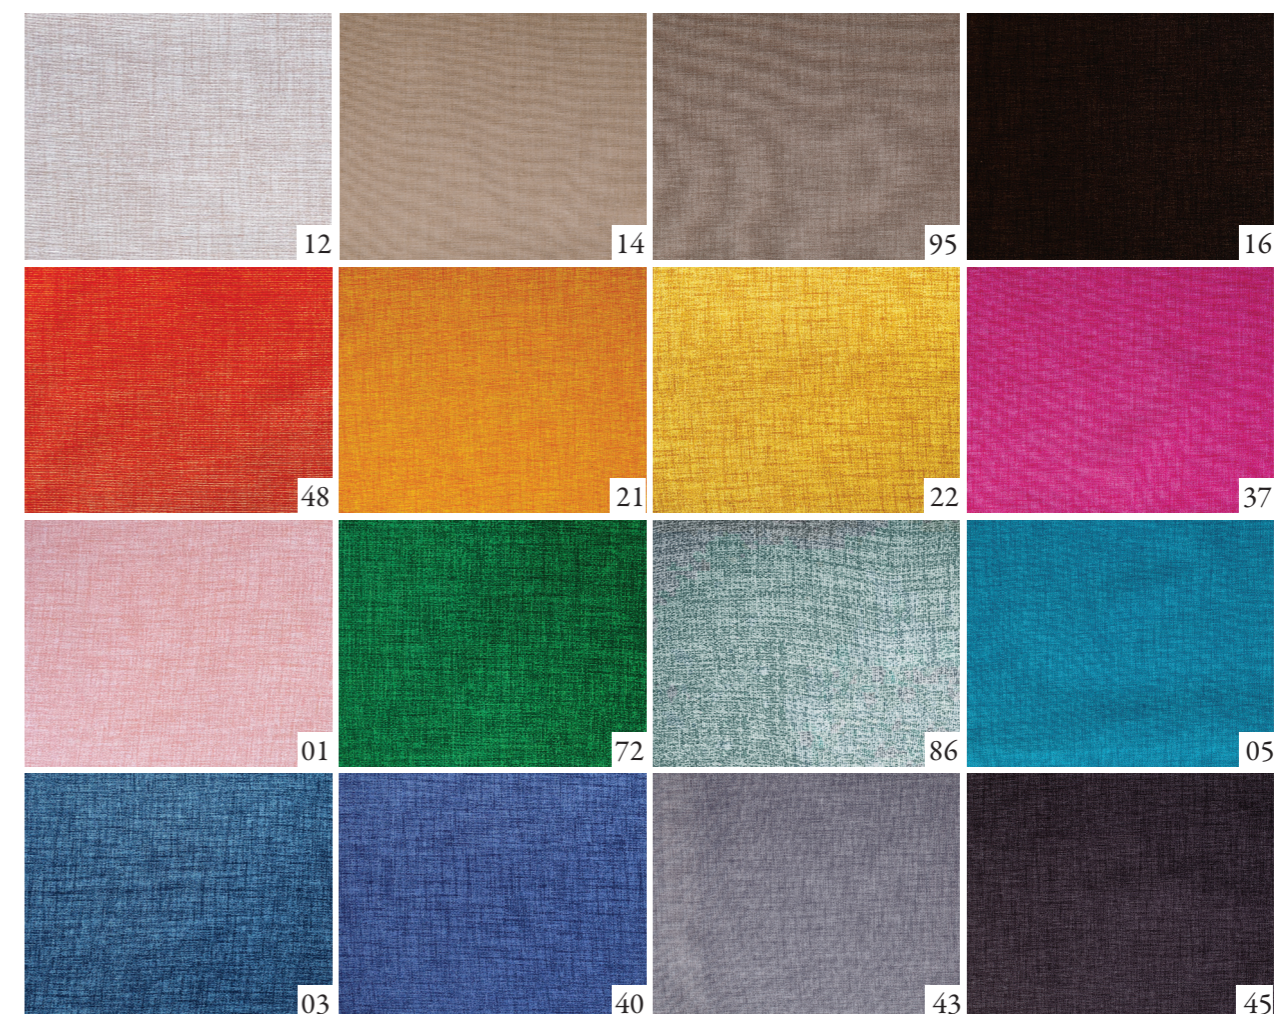

Manutenzione:

Colori disponibili: