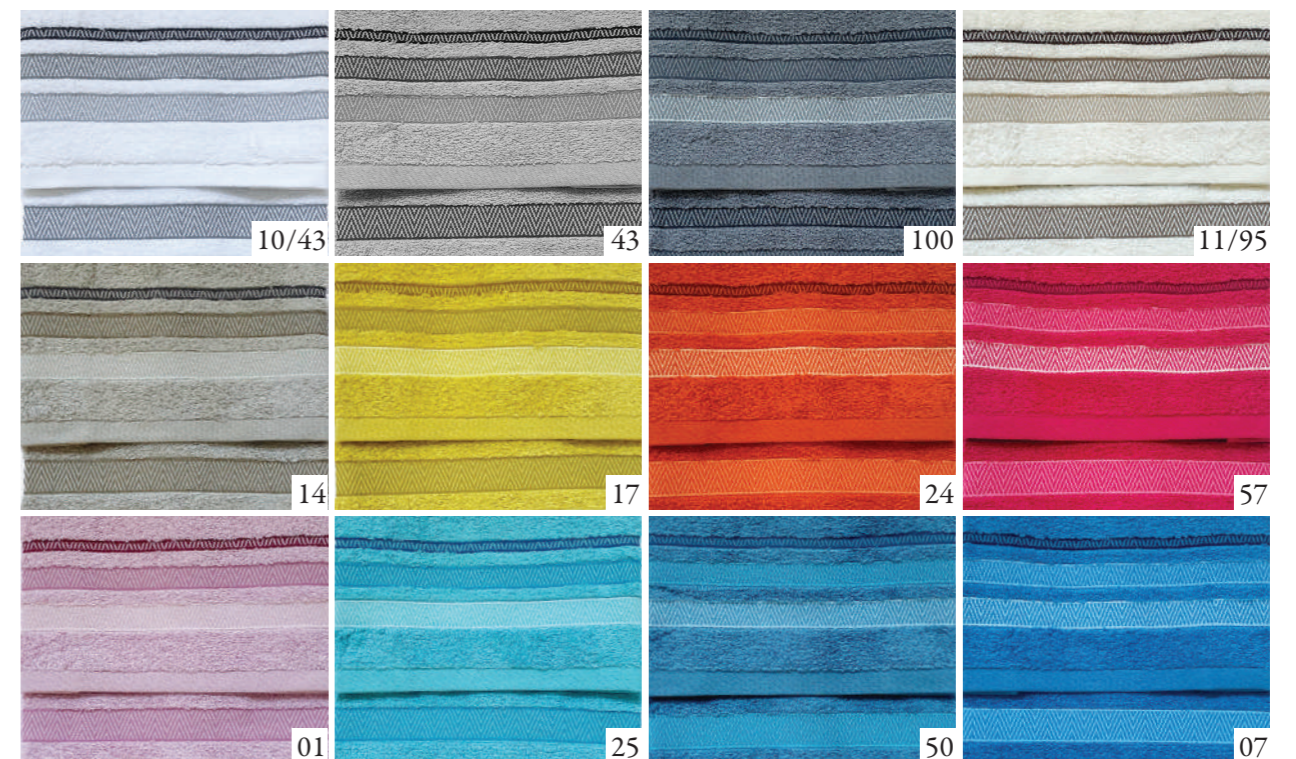

— *In Spugna 450 grammi 100% Cotone Naturale*

VELVET

SOFT
TOUCH

Set 1+1:

- Asciugamano 60x105 cm
- Ospite 40x60 cm

Composizione:
100% Cotone Naturale

Manutenzione:

ONE