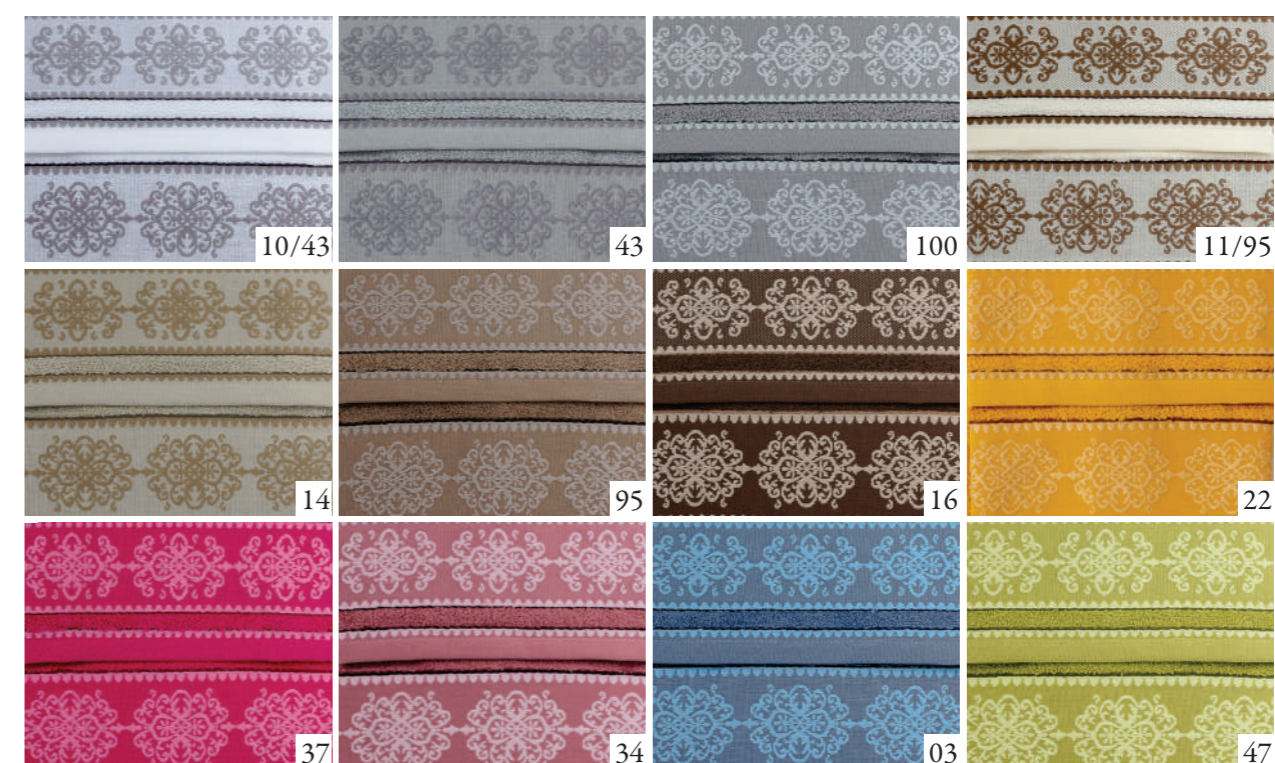

PENELOPE

Set 1+1:
- Asciugamano 60x105 cm
- Ospite 40x60 cm

Telo 100x150 cm

Composizione:
100% Cotone Naturale

Manutenzione:

VELVET

SET 1+1

SET ASCIUGAMANO+OSPITE VELVET